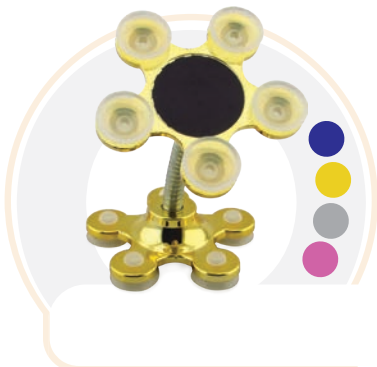

ANCHO: 7.8cm - ALTO: 13.7cm
PROF: 1cm

Porta Celular Fit

Soporte para telefono celular antideslizante con diseño plegable y ajustable.

ANCHO: 10cm - ALTO: 13cm

Porta Celular Moto

Con pinzas ajustables, tira metálica flexible para ajustar el ángulo del celular, lamina metálica con hueco para ajustar a la bicicleta o al espejo de la moto eléctrica.

ANCHO: 6.5cm - ALTO: 12cm
LARGO: 23cm

Porta Celular Carro para Espejo

Con ganchos para sujetar del espejo retrovisor, soporte con base para girar y cambiar el ángulo del dispositivo.

ANCHO: 7.5cm - LARGO: 12cm
PROF: 10cm

Porta Celular Cat

Trae adhesivo en la parte inferior para pegar en paredes o superficies lisas, se puede usar en pared o escritorio.

ANCHO: 6.2cm - ALTO: 7.7cm
LARGO: 9cm

Porta Celular Chupa

Porta celular con dos juegos de chupas para poner en vidrios o superficies planas.

DIÁMETRO: 5.5cm - ALTO: 6.9cm

Porta Celular Espejo

Porta celular plástico con espejo, cuerpo plegable para diferentes ángulos de visualización.

ANCHO: 10.3cm - LARGO: 12.7cm
PROF: 2.4cm

Porta Celular Handy