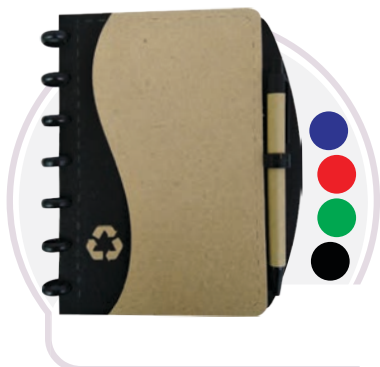

Agenda Ecológica 26

Elaborada con cartón reciclado, discos retira fácil, 50 hojas craft rayadas recicladas, incluye esfero ecológico.

ANCHO: 16cm - ALTO: 18cm