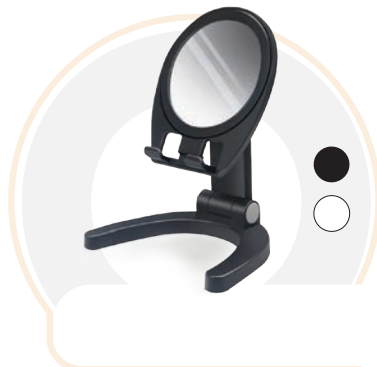

Porta Celular Astronauta

Porta celular innovador para escritorio con muñeco de astronauta para apoyar el celular.

ALTO: 10.2cm - ANCHO: 8.3cm
LARGO: 10.8cm

Porta Celular Señal

Señal porta celular con espejo, cuenta con soportes para apoyar el celular y tapa que protege el espejo.

ANCHO: 6.5cm - ALTO: 12cm
LARGO: 23cm

Porta Celular Carro para Espejo

Con ganchos para sujetar del espejo retrovisor, soporte con base para girar y cambiar el ángulo del dispositivo.

ANCHO: 7.5cm - LARGO: 12cm
PROF: 10cm

Porta Celular Cat

Trae adhesivo en la parte inferior para pegar en paredes o superficies lisas, se puede usar en pared o escritorio.

ANCHO: 6.2cm - ALTO: 7.7cm
LARGO: 9cm

Porta Celular Chupa

Porta celular con dos juegos de chupas para poner en vidrios o superficies planas.

DIÁMETRO: 5.5cm - ALTO: 6.9cm

Porta Celular Espejo

Porta celular plástico con espejo, cuerpo plegable para diferentes ángulos de visualización.

ANCHO: 10.3cm - LARGO: 12.7cm
PROF: 2.4cm

Porta Celular Handy