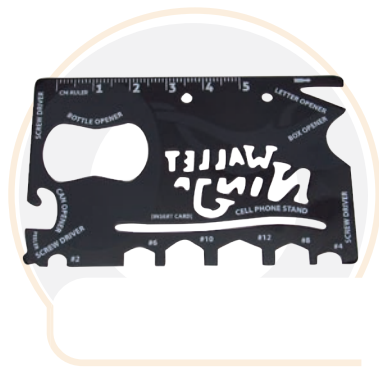

Herramientero 3

Juego de Herramientas en Forma de Libro.

ANCHO: 14.1cm - ALTO: 19cm
PROF: 4.3cm

40

Herramientero Linterna

Juego de puntas de destornillador con linterna led.

ANCHO: 3cm - ALTO: 9.8cm

Herramientero Tarjeta