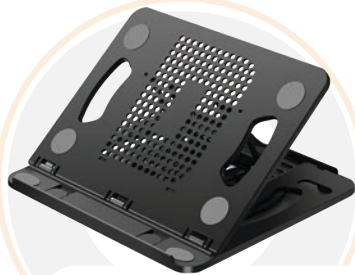

Porta Tablet

Porta tablet en plástico, con 8 niveles de inclinación, su base puede girar a 360°, con ventilación para tu tablet.

ANCHO: 19.7cm - LARGO: 21.8cm
ALTO: 13cm