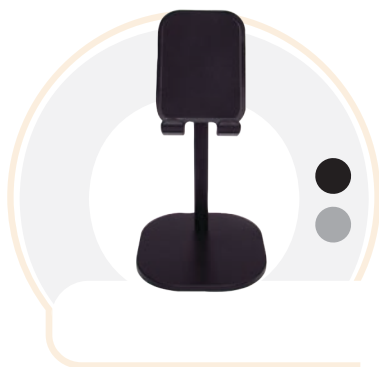

ANCHO: 7.8cm - LARGO: 11cm
PROF: 0.8cm

Porta Celular Sombrilla

Elaborado en plástico, con soporte metálico, trae una sombrilla de 8 cascos,

ANCHO: 10cm ALTO: 13cm
LARGO: 10.9cm

Porta Celular Sun

Porta celular en plástico para visor solar del carro, se puede ajustar a diferentes ángulos.

Soporte Celular y Tablet

Soporte con Base para celular y tablet, rotación de 60 grados, ampliamente compatible.

ANCHO: 16.2cm - ALTO: 22.5cm
LARGO: 11.7cm

Silla Porta Celular

Mini silla Plástica porta celular, diseño plegable para celular.

ANCHO: 7.2cm - ALTO: 9.7cm
LARGO: 12.4cm - PROF: 1.1cm

Soporte Celular Alum 1

Base para celular y tablets.

ANCHO: 9.5cm - ALTO: 15cm

Soporte Celular Alum 2

Base para celular y tablets altura variable.

ANCHO: 9.5cm - ALTO: 18.5cm

Soporte Celular Alum 3

Con base redonda, tubo extensible para cambiar la altura, cabezal para cambiar el ángulo del dispositivo.

DIÁMETRO: 12.6cm - ALTO: 36.5cm
(altura máxima)

Soporte Celular Alum 4

Soporte plegable para celular y tablet, altura ajustable a dos niveles, ángulo variable, goma antideslizante.