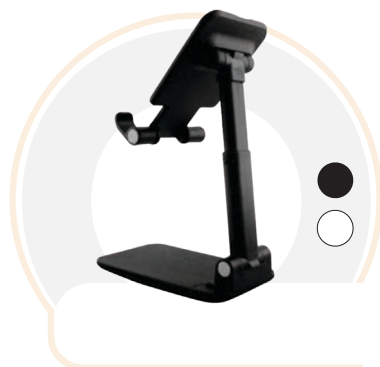

Soporte Celular y Tablet

Soporte con Base para celular y tablet, rotación de 60 grados, ampliamente compatible.

ANCHO: 16.2cm - ALTO: 22.5cm
LARGO: 11.7cm

Silla Porta Celular

Mini silla Plástica porta celular, diseño plegable para celular.

ANCHO: 7.2cm - ALTO: 9.7cm
LARGO: 12.4cm - PROF: 1.1cm

Soporte Celular Alum 1

Base para celular y tablets.

ANCHO: 9.5cm - ALTO: 15cm

Soporte Celular Alum 2

Base para celular y tablets altura variable.

ANCHO: 9.5cm - ALTO: 18.5cm

Soporte Celular Alum 3

Con base redonda, tubo extensible para cambiar la altura, cabezal para cambiar el ángulo del dispositivo.

DIÁMETRO: 12.6cm - ALTO: 36.5cm
(altura máxima)

Soporte Celular Alum 4

Soporte plegable para celular y tablet, altura ajustable a dos niveles, ángulo variable, goma antideslizante.