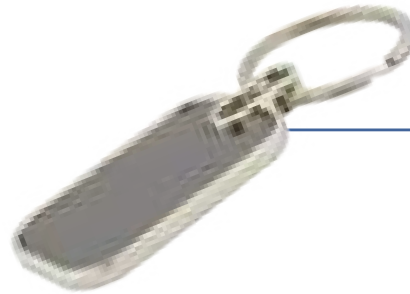

Llaveros

Llavero Casquito

Elaborado en plástico en forma de casco.
ALTO: 2.1cm - ANCHO: 3.4cm LARGO: 3.9cm

Llavero Cromo

Llavero metálico cromado con
acabado polarizado para grabado
láser.
ANCHO: 2.8cm - LARGO: 4.8cm

62

Llavero Cromo Circular

Llavero metálico cromado con
acabado polarizado para
grabado láser.
ANCHO: 3.6cm - ALTO: 3.5cm
DIAMETRO: 3.5cm

Llavero Cromo Casa

Llavero metálico cromado en forma
de casa con acabado polarizado para
grabado láser.
ANCHO: 4.3cm - LARGO: 3.8cm