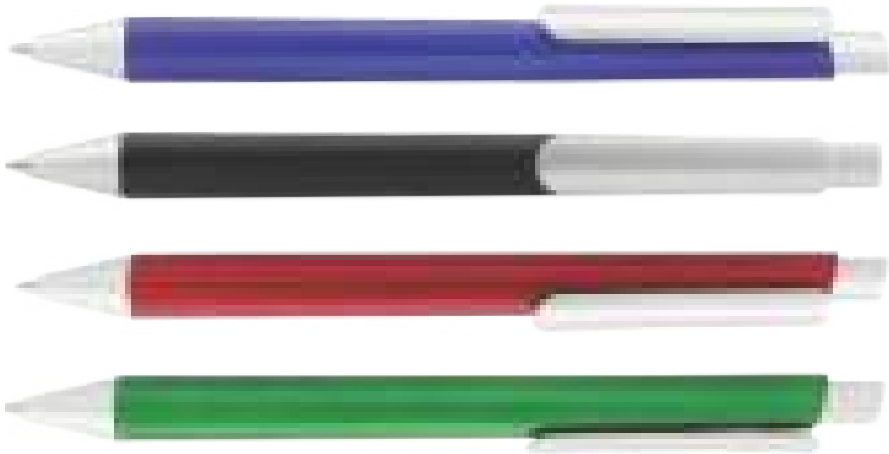

INDICE

Esferos Publicitarios	4
Esferos Alta Gama	4 1
Esferos Ecológicos	4 5
Esferos Temáticos	4 9
Lapices	5 8
Llaveros	6 0
Estuches / Kits	7 5

Esferos

Publicitarios

Atlanta

Esfero plastico con color metalizado brillante, cuerpo de color, clip y punta color plata.

LARGO: 14.1cm

Abakan

Esfero plástico color metalizado, con clip y punta cromadas, antideslizante negro, sistema retráctil de color.

LARGO: 13.5cm

Ábalos

Esfero plástico, sistema retráctil y punta cromadas, clip negro, con antideslizante negro.