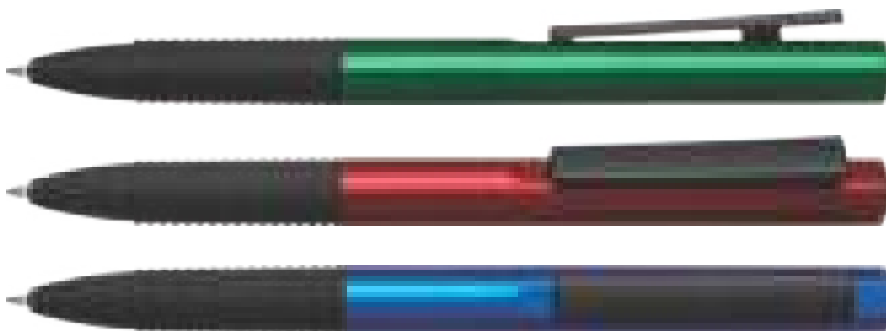

Senegal

Esfero plástico cuerpo color mate, punta antideslizante.
LARGO: 13.6cm