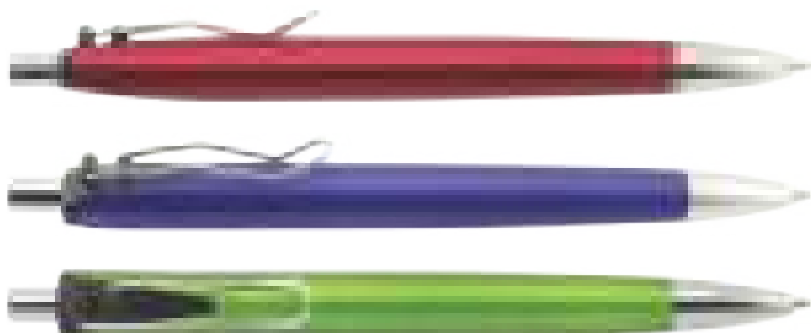

Venecia

Esfero plástico retráctil con clip.

LARGO: 14.4cm

Vietnam

Cuerpo plástico con terminado metalizado, clip y puntas cromadas.

LARGO: 14.3cm

Valencia

Cuerpo plástico de color pastel, punta blanca plástica y clip plástico, con sistema retráctil.