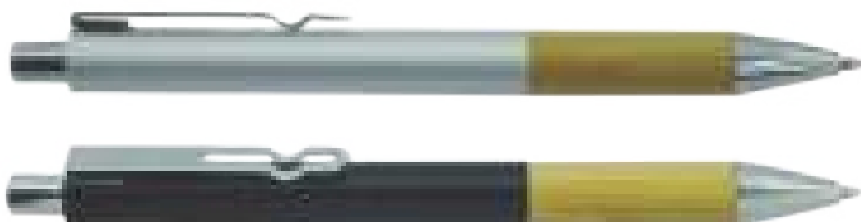

Costa de Marfil

Esfero en aluminio y sujetador en bambú, con sistema retráctil, cuerpo brillante, clip y punta metalizada.
LARGO: 14.2cm

42