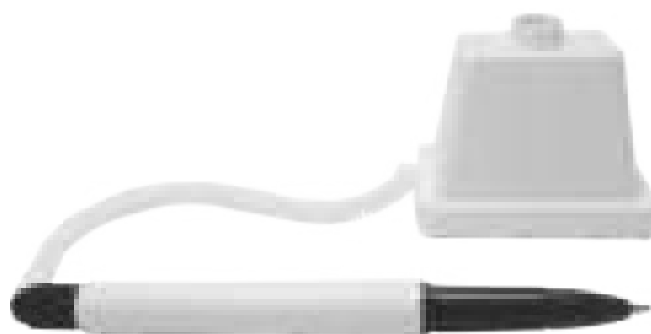

Esfero Resorte

Cuerpo plástico brillante con base adhesiva y resorte.
ALTO: 13.5cm - ANCHO: 4.3cm - LARGO: 5.8cm