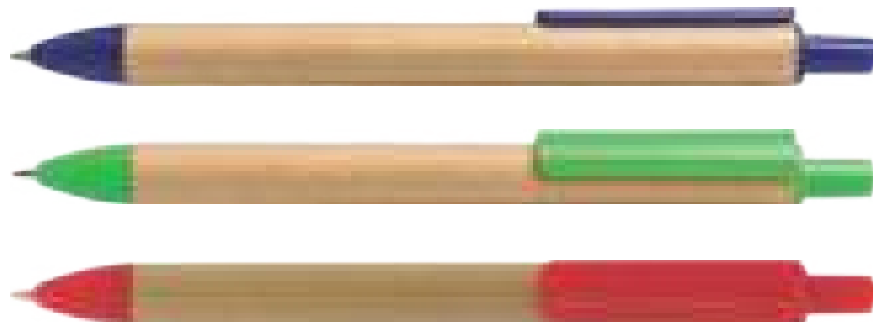

Esfero Ecológico 2

Esfero en cartón reciclado, clip y punta en plástico brillante.

LARGO: 14.6cm