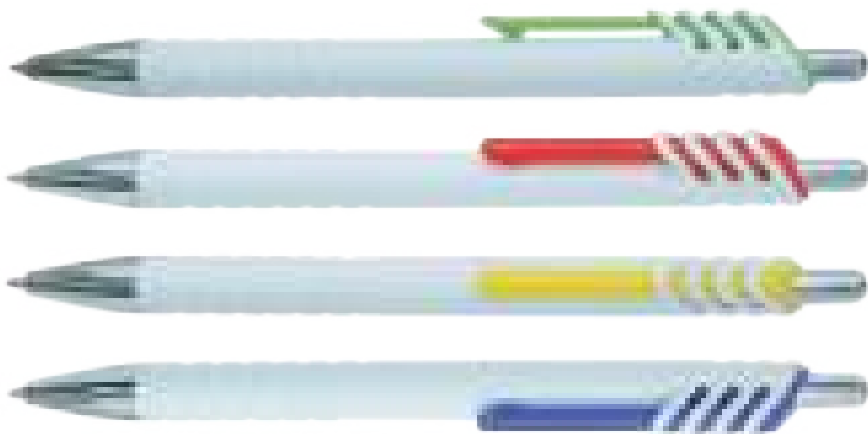

Ibiza

Esfero plástico retráctil con punta cromada y color en el clip.
LARGO: 13.5cm