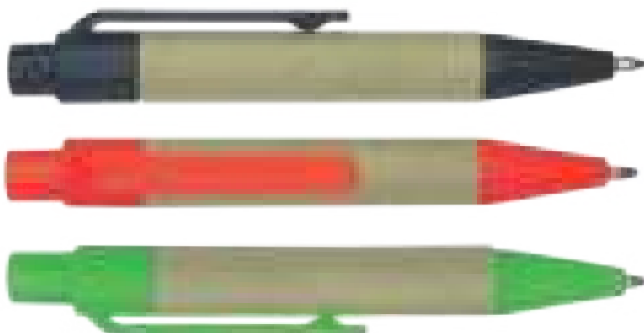

Cuerpo en Cartón

Esfero Ecológico 6

Esfero en cartón reciclado, clip y punta en plástico brillante.
LARGO: 14cm

48

Mini Ecológico

Esfero en cartón reciclado y plástico.
LARGO: 8.5cm

Esferos

Temáticos