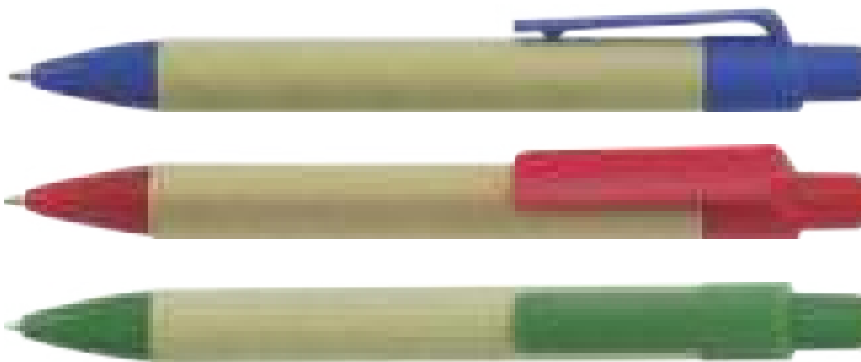

LARGO: 13.8cm

Esfero con tapa

Esfero Bambú 6

Esfero Bambú, parte superior, clip y punta cromados.

LARGO: 14cm

Esfero Ecológico 1

Esfero en cartón reciclado, clip y punta en plástico.

LARGO: 14.4cm