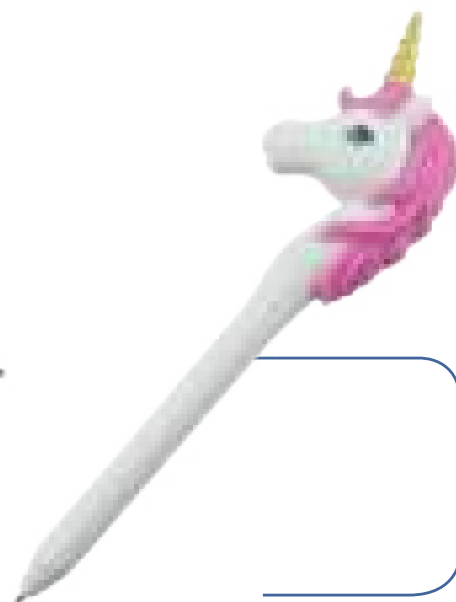

Esfero Resorte

Cuerpo plástico brillante con base adhesiva y resorte.
ALTO: 13.5cm - ANCHO: 4.3cm - LARGO: 5.8cm

56

Esfero Unicornio 2

Esfero plástico con forma de unicornio y acabado brillante, cuerpo blanco, con tapa.
LARGO: 11.5cm