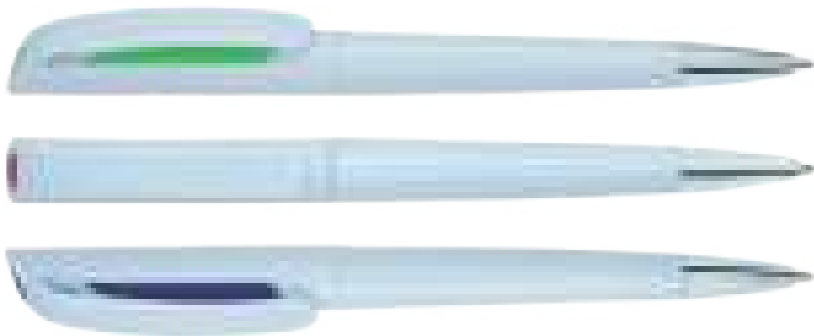

Senegal

Esfero plástico cuerpo color mate, punta antideslizante.
LARGO: 13.6cm

Sevilla

Esfero plástico giratorio punta metálica con color al interior del clip.

LARGO: 14.5cm

36

San Francisco

Esfero plástico brillante, clip y punta de color.