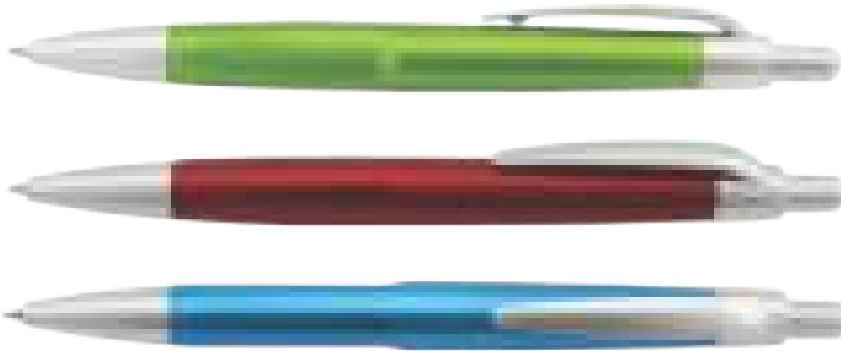

Albania

Esfero plástico brillante con clip cromado.
LARGO: 14.5cm

Alcalá

Esfero plástico retráctil con clip color negro en la punta, botón e interior del clip.

LARGO: 15cm

8

Andorra

Esfero plástico giratorio con clip cromado.

LARGO: 13.5cm

Atenas

Esfero plastico con color metalizado brillante, cuerpo de color, clip y punta color plata.
LARGO: 13.6cm

Ankara

Esfero plástico giratorio color metalizado con clip negro.
LARGO: 14.4cm