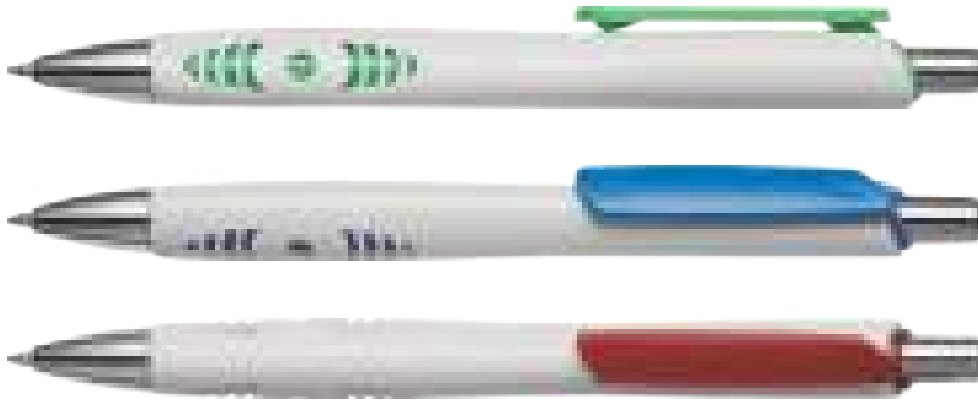

LARGO: 8.8cm

24

Inglaterra

Esfero plástico cuerpo plata y clip con base para celular.

LARGO: 14.7cm

Porta celular.

Letonia

Esfero plástico brillante cuerpo blanco, clip de colores, punta cromada.
LARGO: 14.3cm