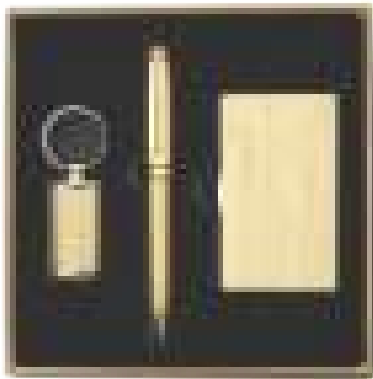

Estuche Elegante Bambú 5

Estuche elaborado en cartón recubierto y con cierre en imán contiene esfero Bambú 3, llavero Bambú 7 (Redondo)
ALTO: 3.1cm - **ANCHO:** 19.8cm
PROF: 8cm

Estuche Elegante 10

Estuche elaborado en cartón con accesorios en Bambú contiene esfero Bambú twist con accesorios dorados, llavero Bambú 6 (Rectangular), tarjetero Bambú.
LARGO: 17cm - **ANCHO:** 17cm

Kit Bambú

Kit de dos esferos en bambú, uno de ellos lleva goma táctil. Con estuche en cartón y diseño bambú.
LARGO: 16.8cm - **ANCHO:** 3.9cm - **ALTO:** 2.3cm