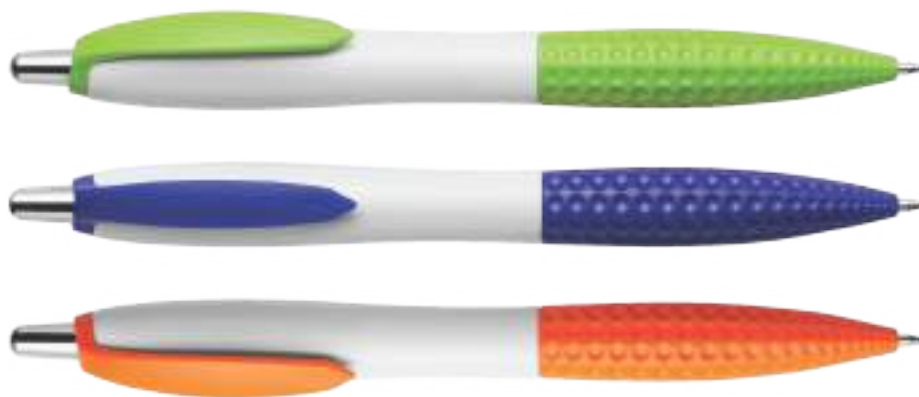

LARGO: 14.2cm

Dubai

Esfero plastico con acabado brillante, cuerpo blanco, clip y antideslizante de goma de color.

LARGO: 13.5cm

Dallas

Esfero plastico con color metalizado brillante, sujetador en bambú, sistema retráctil en parte superior, clip y punta cromadas.

LARGO: 13.7cm

16

Ecuador

Esfero plástico brillante, punta y clip de colores.

LARGO: 14.1cm

Estambul

Esfero plástico retráctil con clip plateado, agarre antideslizante de color.
LARGO: 14cm

Estonia

Esfero plástico color mate, giratorio, clip cromado.
LARGO: 13.8cm

Esfero Etiqueta

Esfero plástico con sistema para insertar imágenes en papel, clip y punta de color.

LARGO: 14cm

18

Esfero Etiqueta 2

Esfero plástico para etiqueta personalizada, clip y punta color negro.