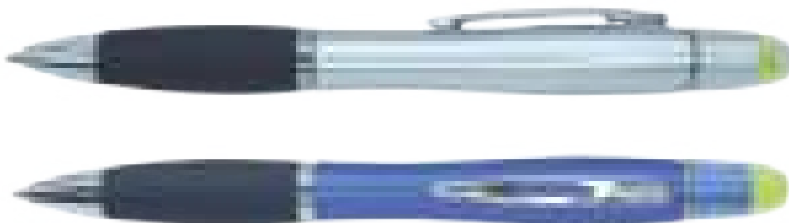

Polonia

Esfero plástico color plata con sistema retráctil.
LARGO: 14.1cm

Esfero Resaltador

Esfero plástico giratorio color metalizado, con clip y resaltador en parafina, con antideslizante negro.
LARGO: 15cm