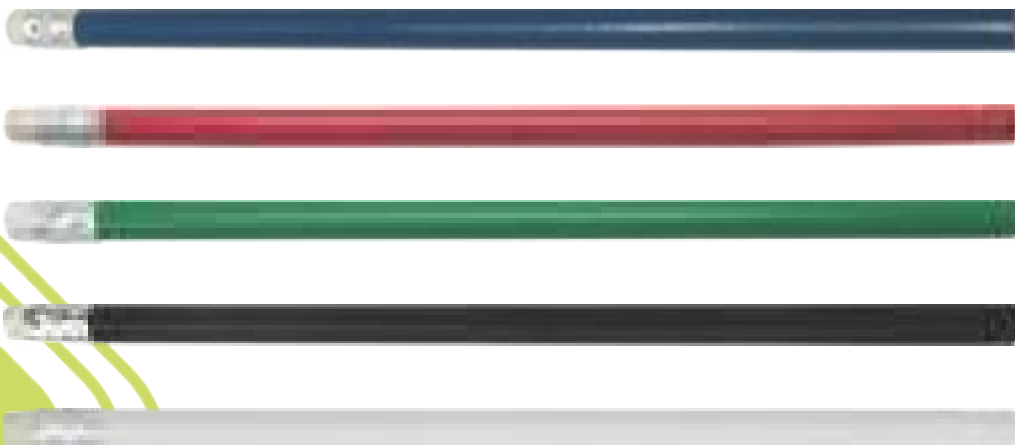

Lápiz

Tamaño estándar en madera con mina HB.
LARGO: 19cm