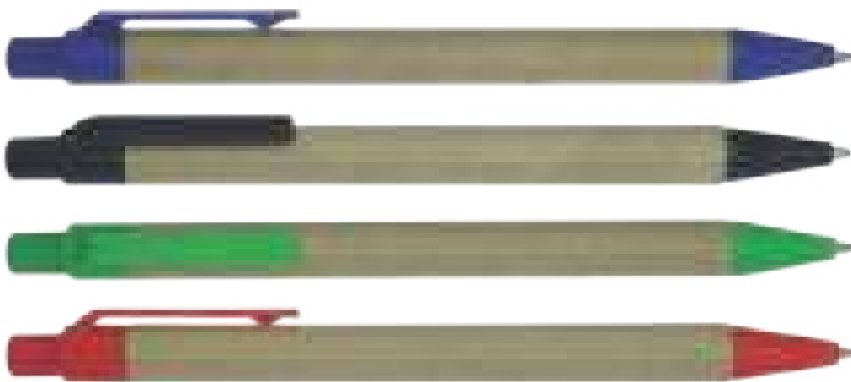

Esfero Ecológico 6

Esfero en cartón reciclado, clip y punta en plástico brillante.
LARGO: 14cm