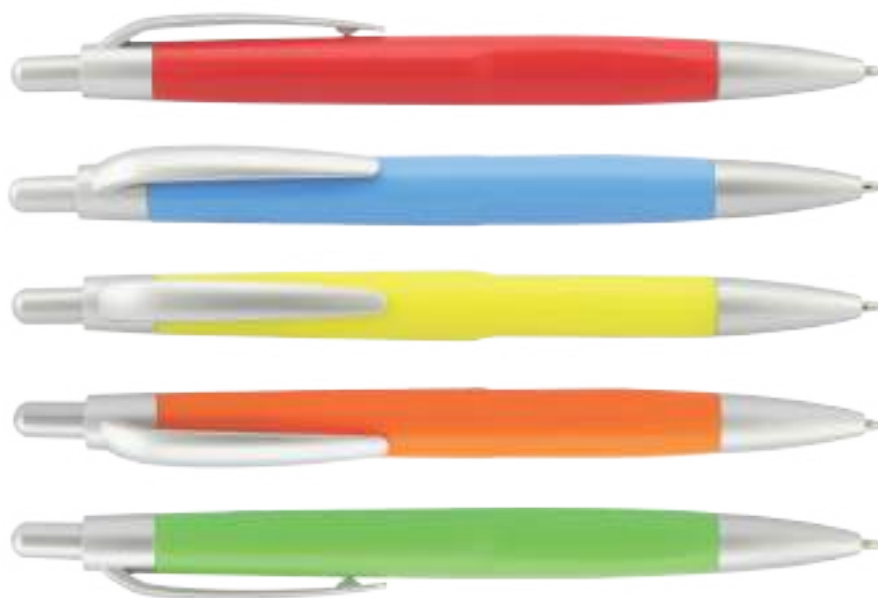

10

Berona

Esfero plástico retráctil con clip y antideslizante negro.
LARGO: 14cm

Berlin

Esfero plastico con color metalizado brillante, cuerpo de color, sistema giratorio, parte superior y punta color plata.
LARGO: 14.9cm

Boston

Esfero plastico con color brillante, cuerpo blanco, parte superior y antideslizante de goma de color.
LARGO: 14.8cm

Boa Vista

Esfero plástico retráctil con clip y punta de color metalizado.
LARGO: 13.5cm

12

Belgica

Esfero plástico con acabado brillante, cuerpo de color, parte superior y punta de color plata.
LARGO: 13.6cm

Corea del Sur

Esfero plástico, color metalizado, clip cromado y tapa.
LARGO: 14cm

13

Chipre