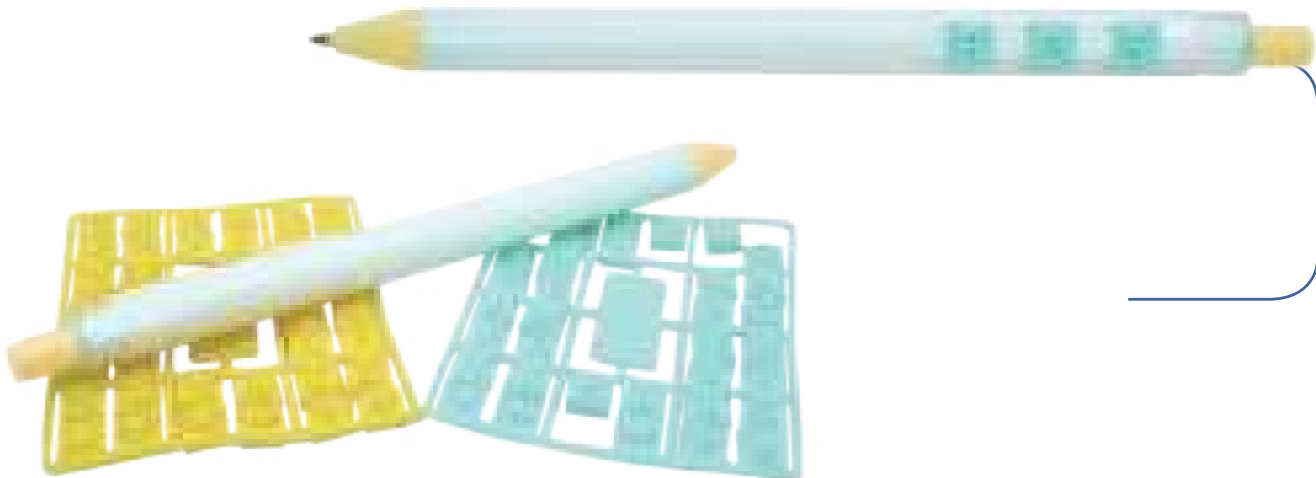

Esfero Letras

Esfero plástico retráctil incluye pack de letras y números para personalizar o escribir en el clip alguna palabra.
LARGO: 14cm