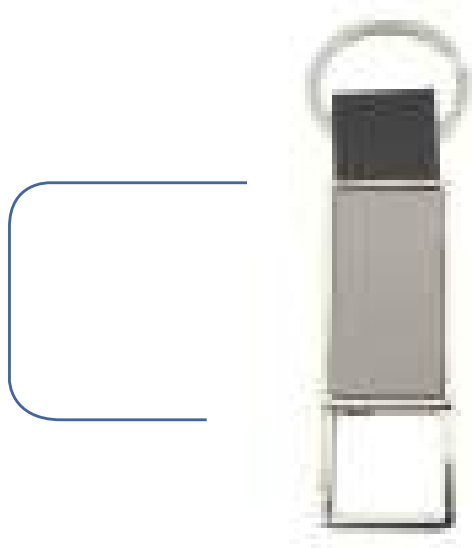

Llavero Cromo mosquetón

Llavero metálico cromado con acabado polarizado para grabado láser.
ANCHO: 2.4cm - ALTO: 8.5cm