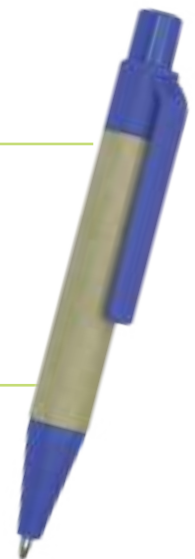

Esfero Ecológico 2

Esfero en cartón reciclado, clip y punta en plástico brillante.

LARGO: 14.6cm

Esferos Ecológicos

Esfero Ecológico 5

Esfero en cartón reciclado y plástico biodegradable a base de trigo.
LARGO: 14cm

Cuerpo en Cartón

Esfero Ecológico 6

Esfero en cartón reciclado, clip y punta en plástico brillante.
LARGO: 14cm

48

Mini Ecológico

Esfero en cartón reciclado y plástico.
LARGO: 8.5cm

Esferos

Temáticos