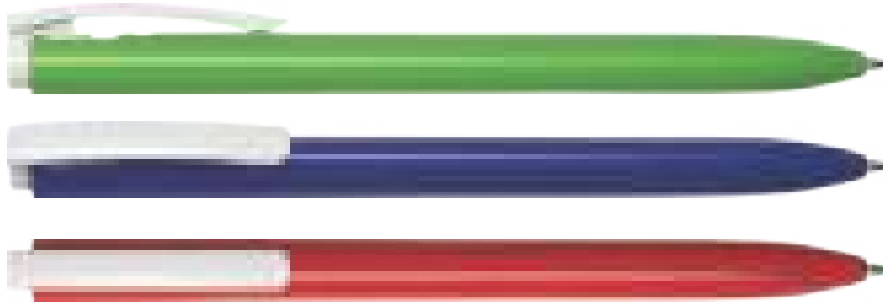

LARGO: 13.5cm

Atenas

Esfero plastico con color metalizado brillante, cuerpo de color, clip y punta color plata.
LARGO: 13.6cm

Ankara

Esfero plástico giratorio color metalizado con clip negro.
LARGO: 14.4cm

9

Austria

Esfero en cuerpo plástico color plata, clip y punta negra.
LARGO: 13.8cm

Esferos Publicitarios

Bahamas

Esfero plástico brillante, clip blanco.
LARGO: 14.3cm

Barcelona

Esfero plástico color metalizado con antideslizante.
LARGO: 14.2cm

10

Berona

Esfero plástico retráctil con clip y antideslizante negro.
LARGO: 14cm

Berlin

Esfero plastico con color metalizado brillante, cuerpo de color, sistema giratorio, parte superior y punta color plata.
LARGO: 14.9cm