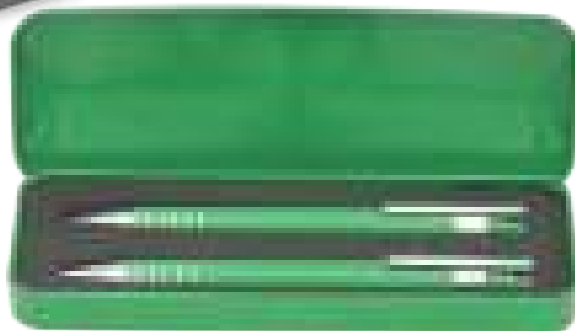

Estuche Frankfurt

Estuche Metálico de lujo con portaminas 0.5mm metálico y esfero metálico.
ANCHO: 5cm - LARGO: 15.8cm
PROF: 1.6cm

78