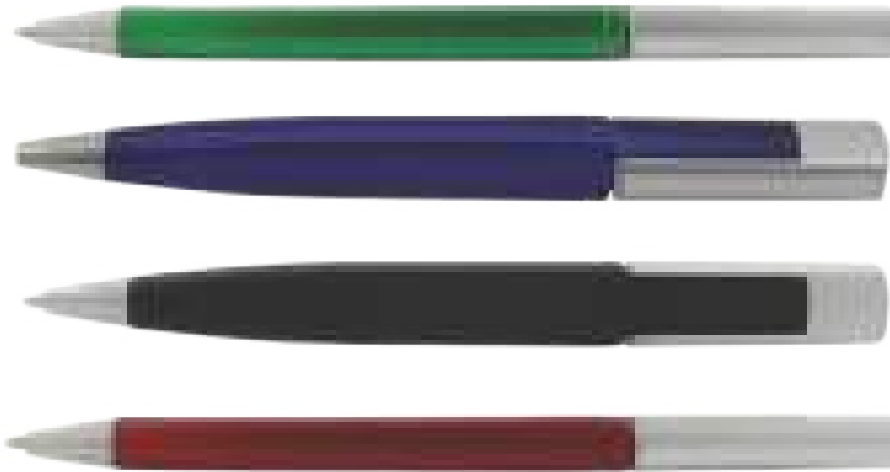

9

Austria

Esfero en cuerpo plástico color plata, clip y punta negra.
LARGO: 13.8cm

Esferos Publicitarios

Bahamas

Esfero plástico brillante, clip blanco.
LARGO: 14.3cm

Barcelona

Esfero plástico color metalizado con antideslizante.
LARGO: 14.2cm

10

Berona

Esfero plástico retráctil con clip y antideslizante negro.
LARGO: 14cm

Berlin

Esfero plastico con color metalizado brillante, cuerpo de color, sistema giratorio, parte superior y punta color plata.
LARGO: 14.9cm

Boston

Esfero plastico con color brillante, cuerpo blanco, parte superior y antideslizante de goma de color.
LARGO: 14.8cm

Boa Vista

Esfero plástico retráctil con clip y punta de color metalizado.
LARGO: 13.5cm