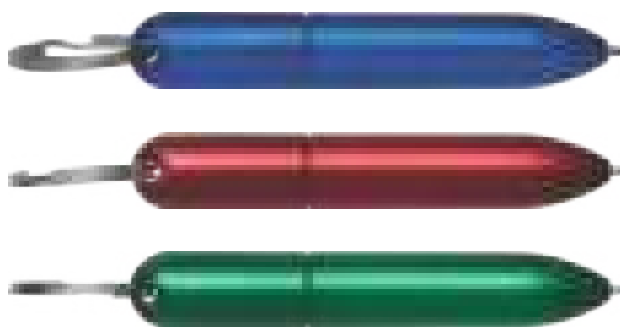

23

Ibiza

Esfero plástico retráctil con punta cromada y color en el clip.
LARGO: 13.5cm

India

Esfero plástico cuerpo color mate, clip y acabados cromados.

LARGO: 13.6cm

Irlanda

Esfero plástico color metalizado, giratorio, llavero en la parte superior.

LARGO: 8.8cm

24

Inglaterra

Esfero plástico cuerpo plata y clip con base para celular.

LARGO: 14.7cm

Porta celular.

Letonia

Esfero plástico brillante cuerpo blanco, clip de colores, punta cromada.
LARGO: 14.3cm