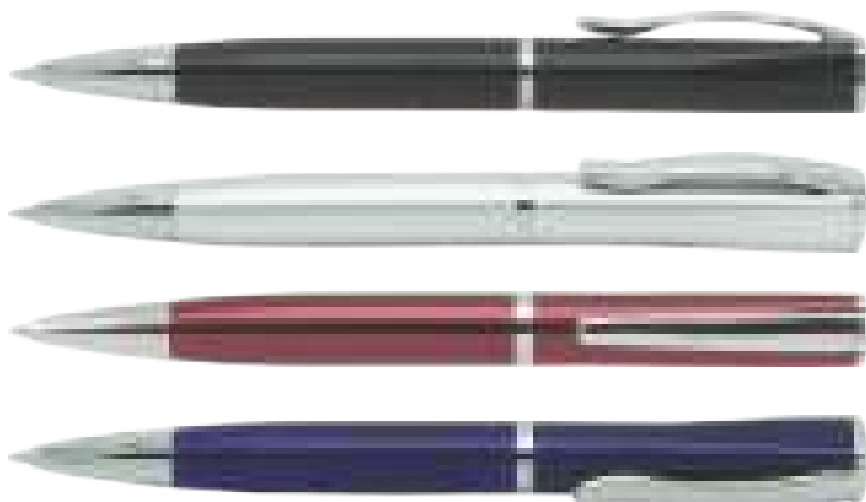

42

Dublin

Esfero Metálico con clip cromado, diseño elegante, cuerpo superior de plástico, cuerpo inferior de metal.
LARGO: 13.8cm

Múnich

Esfero metálico, cuerpo brillante, clip y punta cromada.
LARGO: 14cm