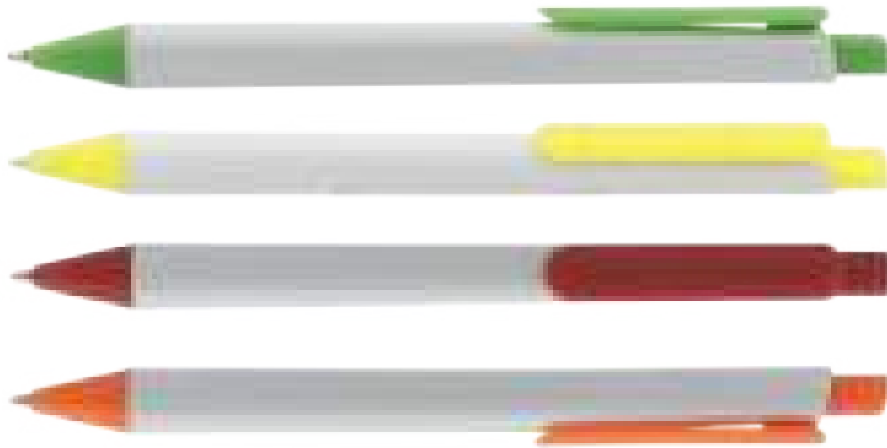

Denver

Esfero plastico con terminado brillante, cuerpo blanco, clip, punta de color.

LARGO: 14.2cm