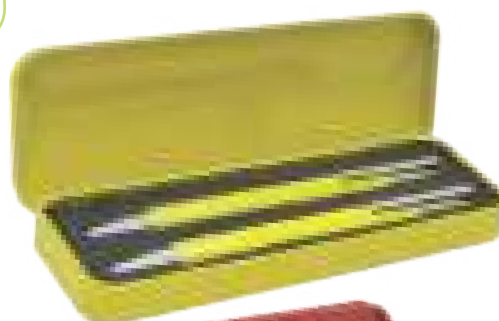

Estuche Frankfurt

Estuche Metálico de lujo con portaminas 0.5mm metálico y esfero metálico.
ANCHO: 5cm - LARGO: 15.8cm
PROF: 1.6cm

78