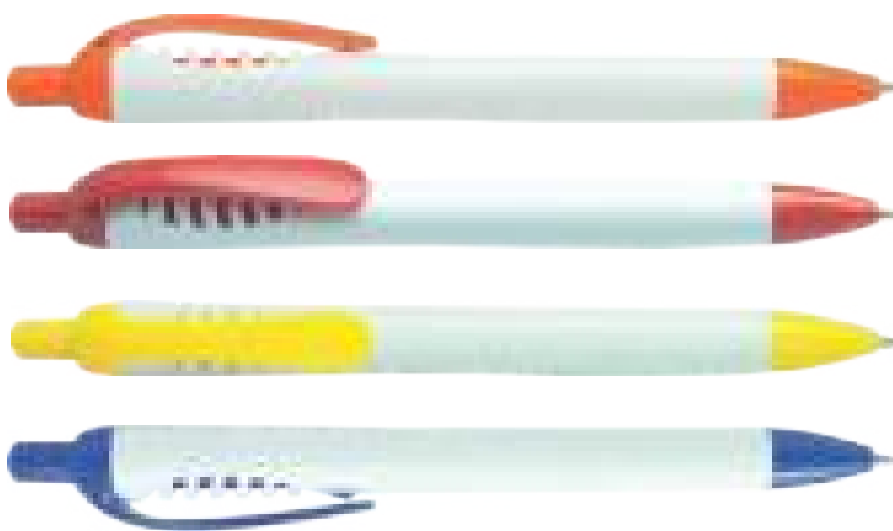

San Francisco

Esfero plástico brillante, clip y punta de color.

LARGO: 14.3cm