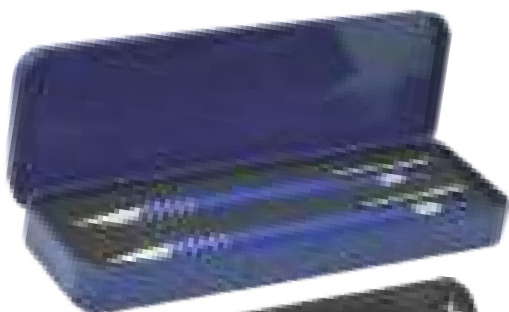

Estuche Frankfurt

Estuche Metálico de lujo con portaminas 0.5mm metálico y esfero metálico.
ANCHO: 5cm - LARGO: 15.8cm
PROF: 1.6cm

78