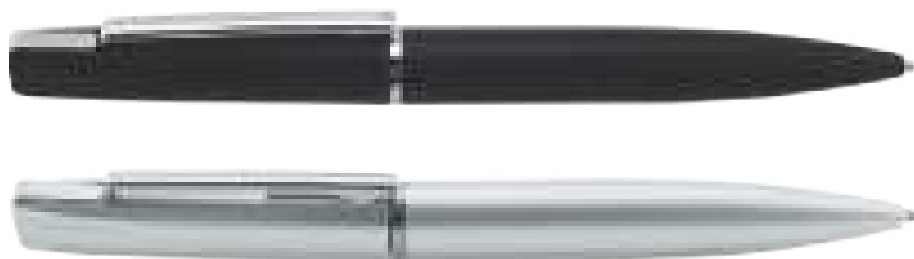

Dublin

Esfero Metálico con clip cromado, diseño elegante, cuerpo superior de plástico, cuerpo inferior de metal.
LARGO: 13.8cm