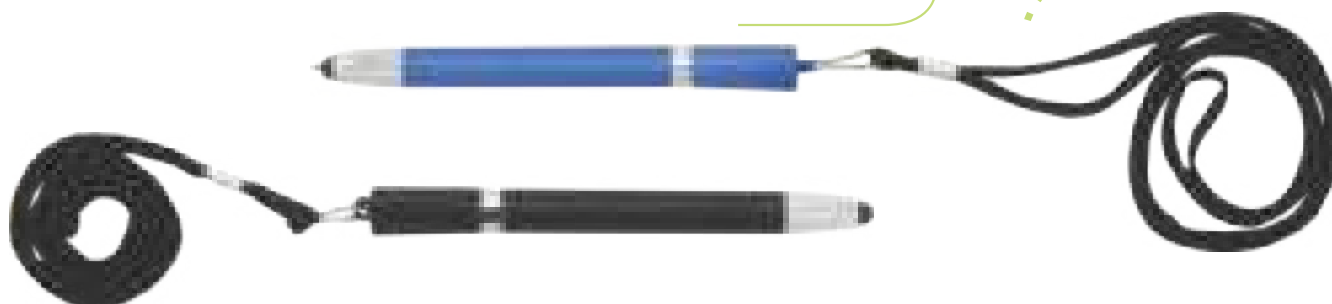

30

Otawa

Esfero plástico retráctil con color en la punta y al interior del clip.

LARGO: 14.5cm

Oregon

Esfero plastico con color brillante, cuerpo de color parte superior con resorte y punta negra.
LARGO: 14.3cm

Orlando

Esfero plastico con color brillante, sujetador y parte superior de color transparente, cuerpo blanco.
LARGO: 14cm

Palermo

Esfero plástico color metalizado, para dispositivos con pantalla táctil, posee cordón para colgar.
LARGO: 12cm - ARGOLLA: 2.3cm