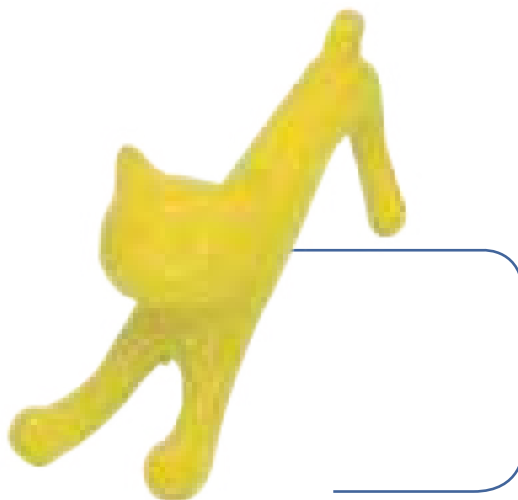

Cuerpo plástico brillante sistema retráctil.
LARGO: 13.5cm

Esfero Doctor

Cuerpo plástico brillante sistema retráctil.
LARGO: 13.5cm

52 ..

Esfero Emoji

Esfero Plástico con Emoji estampado en el Clip.
LARGO: 14.1cm

Esfero Flamingo

Cuerpo plástico tapa translúcida
LARGO: 15cm

Esfero Futbol 1

Cuerpo plástico punta metálica con balón giratorio en el clip
LARGO: 14.5cm

53

Esfero Futbol 2

Cuerpo plástico punta metálica con balón giratorio en la parte de arriba.
LARGO: 16cm

Esferos Temáticos

Esfero Gato 1

Esfero plástico con forma de gato, con tapa
LARGO: 10.5cm

Esfero Gato 2

Esfero en forma de Gato. Oprime el botón para que su
cuello se extienda y se convierta en un esfero.
LARGO: 12cm