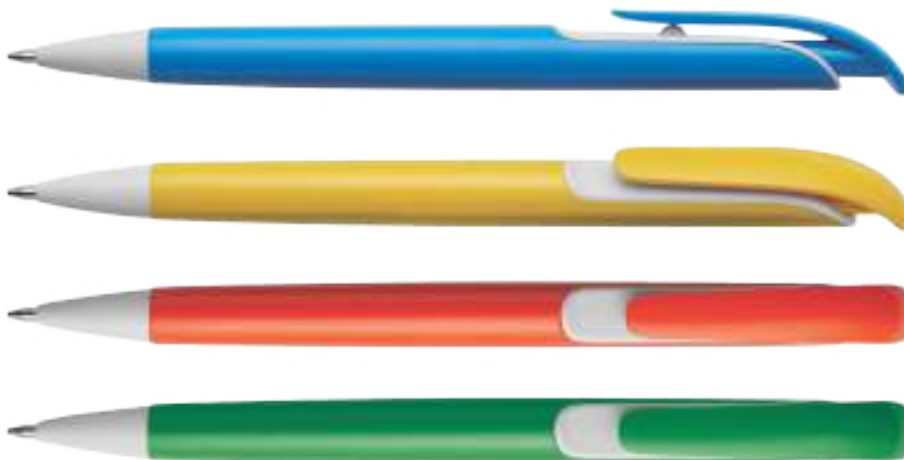

Esfero plástico color mate, giratorio, clip cromado.
LARGO: 13.8cm

Esfero Etiqueta

Esfero plástico con sistema para insertar imágenes en papel, clip y punta de color.

LARGO: 14cm

18

Esfero Etiqueta 2

Esfero plástico para etiqueta personalizada, clip y punta color negro.

LARGO: 13cm

Filipinas

Esfero plástico cuerpo color mate, clip metálico negro.

LARGO: 13.6cm

Francia

Esfero plástico pintura plata, clip y punta cromada.
LARGO: 14.5cm

Finlandia

Esfero plástico brillante con punta blanca.
LARGO: 14.7cm