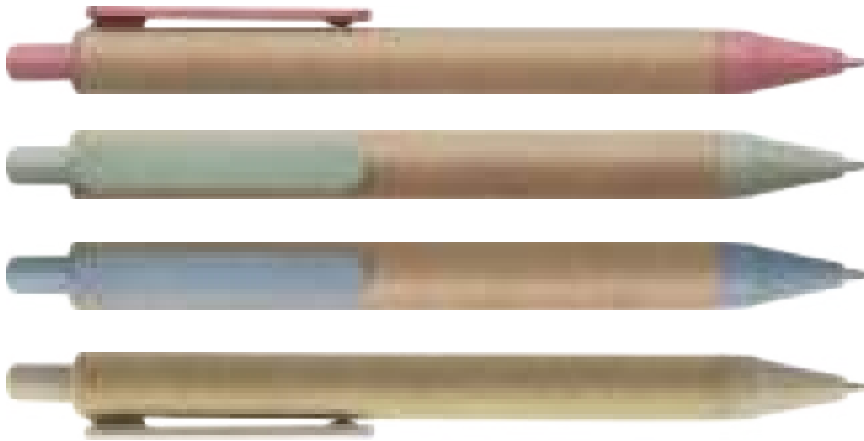

Esfero Ecológico 2

Esfero en cartón reciclado, clip y punta en plástico brillante.

LARGO: 14.6cm

Esferos Ecológicos

Esfero Ecológico 5

Esfero en cartón reciclado y plástico biodegradable a base de trigo.
LARGO: 14cm