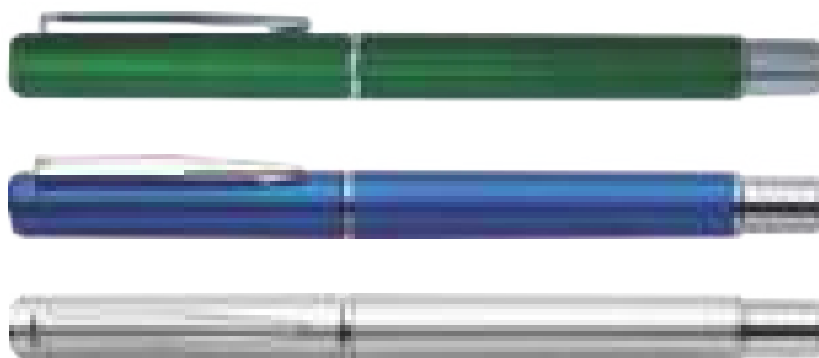

Chipre

Esfero plástico con acabado mate, tapa con clip y punta cromada.
LARGO: 13.3cm