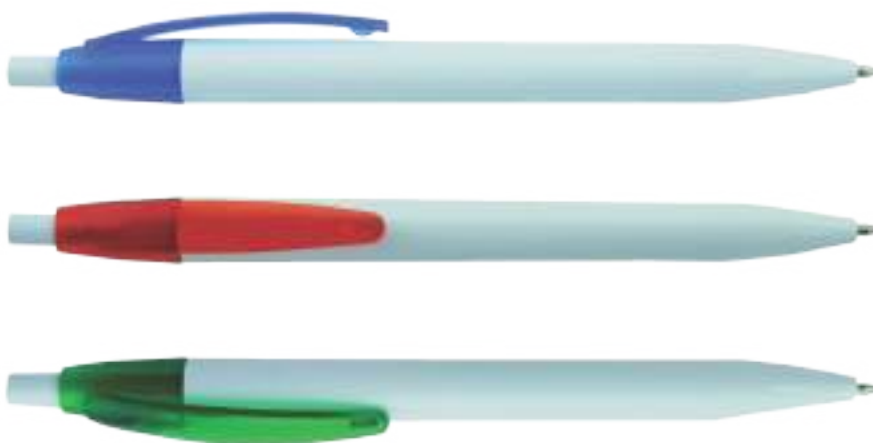

LARGO: 13.5cm

Yakarta

Esfero plástico acabado metalizado, punta y sistema retráctil cromadas, antideslizante negro, clip de color.
LARGO: 14cm

40

Zahara

Esfero en cuerpo plástico blanco, clip de color, sistema retráctil.
LARGO: 14cm