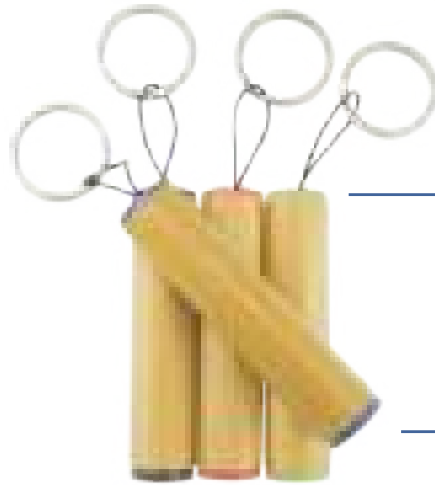

Llavero Linterna Bambú

Linterna led de Bambú
LARGO: 6.5cm - DIAMETRO: 1.5mm