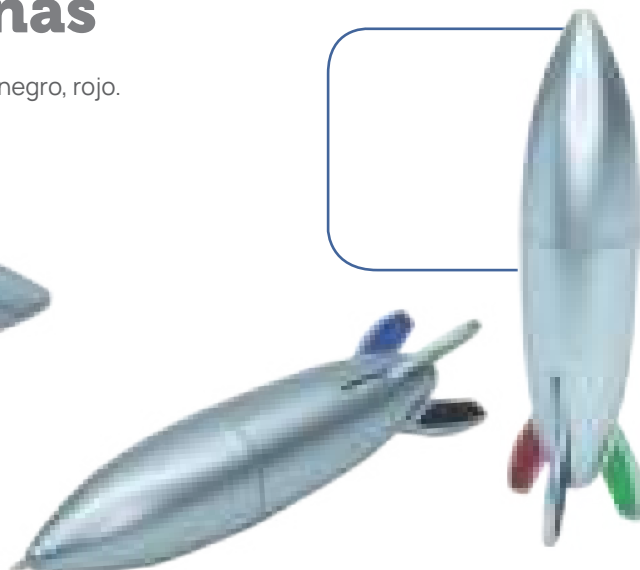

Esfero Cohete 4 minas

Esfero cuerpo plástico retráctil con 4 tintas: verde, azul, negro, rojo.
LARGO: 12.8cm