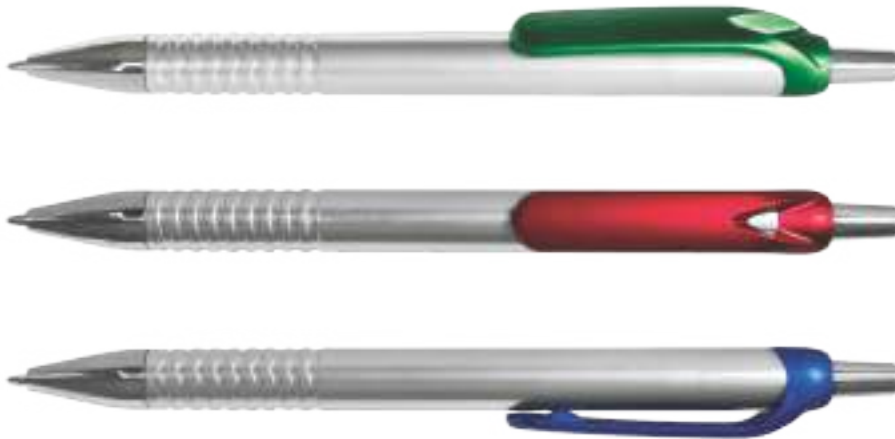

LARGO: 13cm

Filipinas

Esfero plástico cuerpo color mate, clip metálico negro.

LARGO: 13.6cm

Francia

Esfero plástico pintura plata, clip y punta cromada.
LARGO: 14.5cm

Finlandia

Esfero plástico brillante con punta blanca.
LARGO: 14.7cm