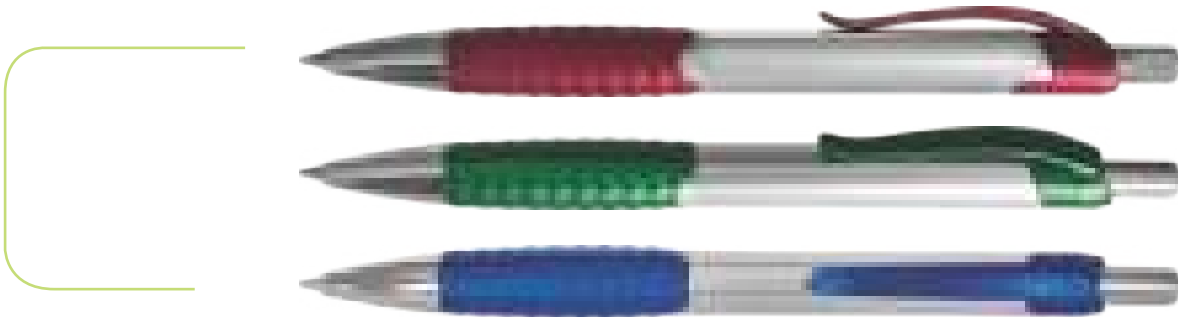

LARGO: 14.3cm

Tailandia

Esfero plástico brillante, clip y punta cromada.

LARGO: 14.1cm

Tijuana

Esfero plástico color metalizado y puntas cromadas.
LARGO: 14.3cm

Toronto

Esfero plástico con acabado en mate, clip color negro y punta color plata.
LARGO: 14.3cm