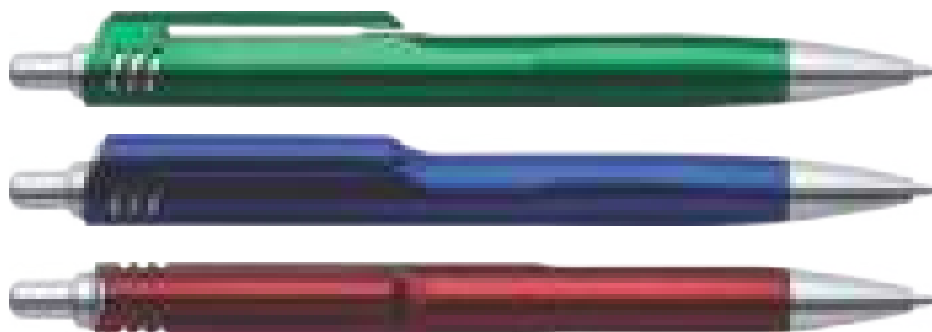

Paraguay

Esfero plástico cuerpo color mate, clip y punta con acabado cromado.

LARGO: 14.5cm