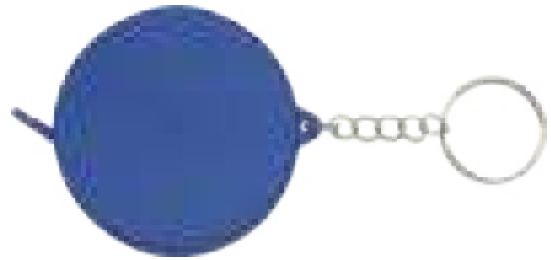

Llavero Metro Redondo

Llavero metro elaborado en plástico, incluye botón retráctil para guardar la cinta métrica.

DIAMETRO: 5.4cm - **PROF:** 1.5cm