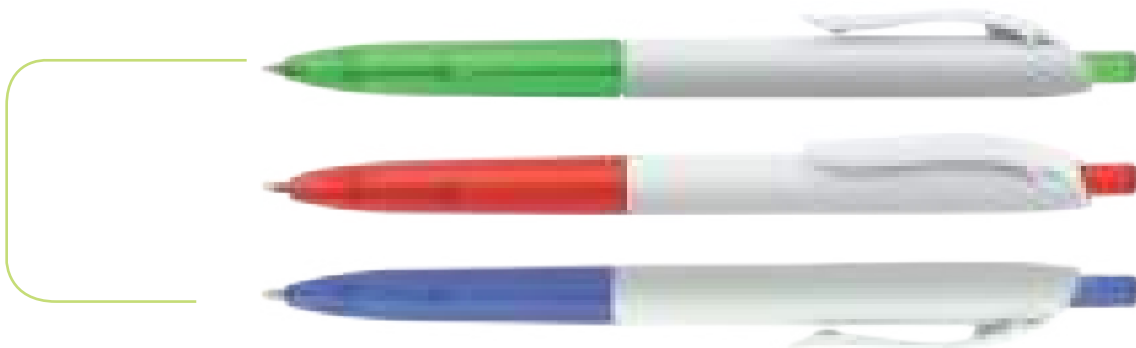

Orlando

Esfero plastico con color brillante, sujetador y parte superior de color transparente, cuerpo blanco.
LARGO: 14cm

Palermo

Esfero plástico color metalizado, para dispositivos con pantalla táctil, posee cordón para colgar.
LARGO: 12cm - ARGOLLA: 2.3cm