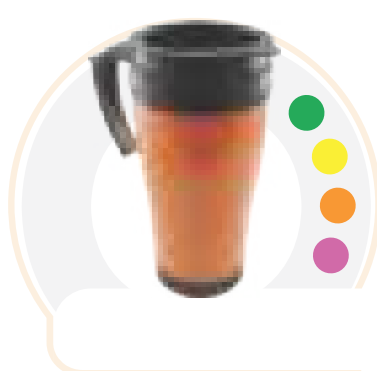

Vaso Viajero 14oz Neón

Vaso doble pared de plástico.

DIÁMETRO: 8.2cm - ALTO: 17.5cm
CAPACIDAD: 14oz