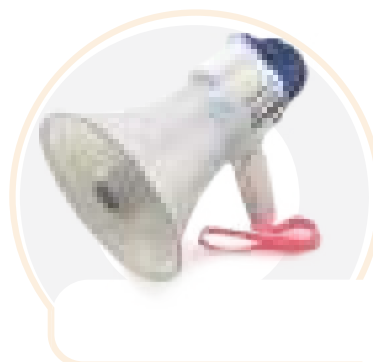

Megafono

Control de volumen, grabación de voz y de música (32 segundos), recargable con cable USB incluido y melodía pre-grabado.

ANCHO: 15cm - ALTO: 22.5cm
LARGO: 25cm