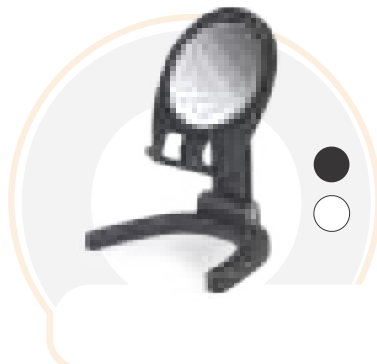

ANCHO: 6.5cm - ALTO: 12cm
LARGO: 23cm

Porta Celular Carro para Espejo

Con ganchos para sujetar del espejo retrovisor, soporte con base para girar y cambiar el ángulo del dispositivo.

ANCHO: 7.5cm - LARGO: 12cm
PROF: 10cm

Porta Celular Cat

Trae adhesivo en la parte inferior para pegar en paredes o superficies lisas, se puede usar en pared o escritorio.

ANCHO: 6.2cm - ALTO: 7.7cm
LARGO: 9cm

Porta Celular Chupa

Porta celular con dos juegos de chupas para poner en vidrios o superficies planas.

DIÁMETRO: 5.5cm - ALTO: 6.9cm

Porta Celular Espejo

Porta celular plástico con espejo, cuerpo plegable para diferentes ángulos de visualización.

ANCHO: 10.3cm - LARGO: 12.7cm
PROF: 2.4cm

Porta Celular Handy