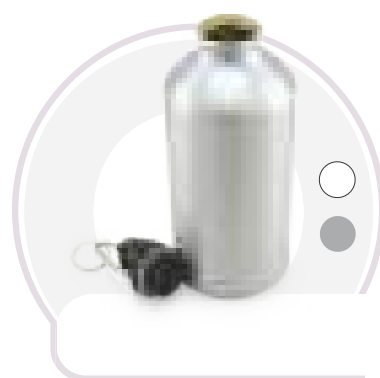

Botilito para Sublimar 500ml 1

Botilito (Caramañola) para sublimación, fácil y ligera para transportar.

DIÁMETRO: 7.3cm - ALTO: 18.8cm
CAPACIDAD: 500ml

66