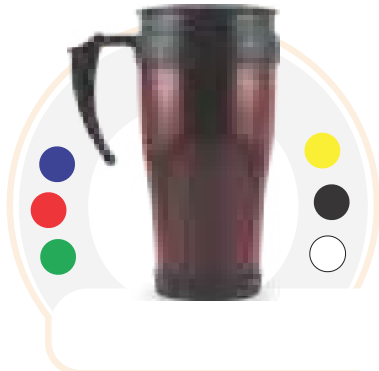

Vaso Viajero 14oz

Vaso doble pared elaborado en plástico.

DIÁMETRO: 8.2cm - ALTO: 17.5cm
CAPACIDAD: 14oz