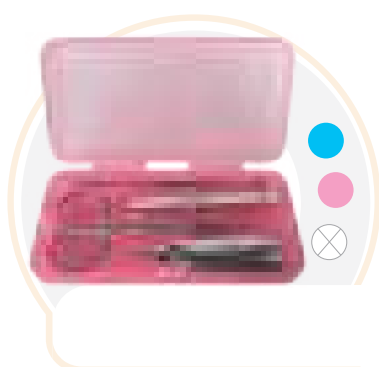

DIÁMETRO: 10cm - ALTO: 17cm

Espejo Carry

Espejo de bolsillo redondo cubierta en plástico, tamaño compacto y fácil de llevar.

DIÁMETRO: 6.2cm - ALTO: 7cm

Espejo Set Maquillaje

Espejo de maquillaje LED, pantalla táctil, caja de almacenamiento giratoria para productos.

ALTO: 16cm - ANCHO: 9cm

Joyero Espejo

Pequeño y elegante, fácil de transportar, material de goma suave para evitar desgaste.

ALTO: 3cm - ANCHO: 10cm
LARGO: 10cm

Set Maquillaje Cilindro

Set maquillaje con juego de 12 brochas para maquillaje en polvo, material del cepillo en Nylon.

ANCHO: 7cm - ALTO: 17.2cm

Set Cuidado Dental

kit de limpieza dental hecho en acero inoxidable de alta calidad.

DIÁMETRO: 1.7cm - ALTO: 8.8cm

Set Manicure Clasic

Estuche manicure hecho en acero inoxidable, kit cortauñas de 7 piezas.

LARGO: 10.8cm - ANCHO: 6.7cm
ABIERTO ANCHO: 12.3cm

Cuidado Personal

Set Manicure Manzana
Utensilios para el cuidado de las uñas con estuche en forma de manzana.

ANCHO: 4.2cm - ALTO: 11.5cm
LARGO: 10cm

Set Manicure Rectangular