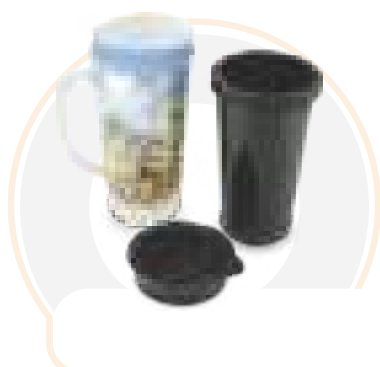

Vaso Viajero Etiqueta 1

Vaso doble pared desarmable para insertar publicidad o fotos en papel.

DIÁMETRO: 9cm - ALTO: 16.5cm
CAPACIDAD: 14oz